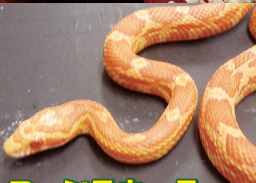

派手なカラーが魅力の人気種!

レッドイグアナ

スタイルがカッコよく人気

フトアゴヒゲトカゲ

大人気のペットリザード!
大人しくて飼い易い!

ボールパイソン

派手から地味まで様々な
色彩・品種が選べます!

ヒョウモントカゲモドキ

爬虫類界イチバン人気!
色んな品種がいるよ!

コーンスネーク
美しい体色が魅力!

パンサーカメレオン
ド派手なカラーが魅力の人気種!

アカメカゴトカゲ
目の周りがオレンジなのが特徴的

グリーンパイソン
カラーが美しい!

ヒョウモンリクガメ
豹柄が名前の由来の人気種!

アフリカオコノハズク
華やかな見た目で人気が高い

※写真は過去開催時に撮影したものです。※写真が掲載されていても都合により展示・販売できない生体がある場合がございます。