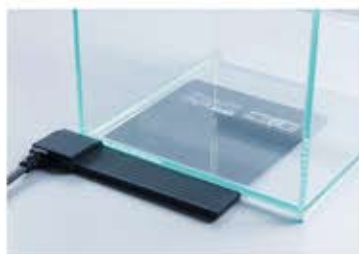

REPZERIOR

レプテリア  
クリアネオフィット 180

CLEARNEO fit 180

ケージサイズ

サイドスリット  
までの高さ  
約22.5cm

約28cm  
(天面フタ含む)

貯水部  
約6cm

約18cm

## 小さな生き物や植物のレイアウトを楽しめるガラスケージ

上下スライド式の正面ガラス扉  
給餌や霧吹きで少しだけ  
開けることが可能

天面ガラスフタはフィットガラス製法  
(トップシリコン製法)により  
ケージにピタッと設置

フロント通気口から  
サイドスリットへ  
やさしく通気性を保つ

パネルヒーターが  
設置しやすい底形状  
前後どちらからでも差し込み可能

水張りもでき、様々な生き物が  
飼育できる

背面ガラスの切り欠きで  
電源コードやセンサーコードを  
通せる